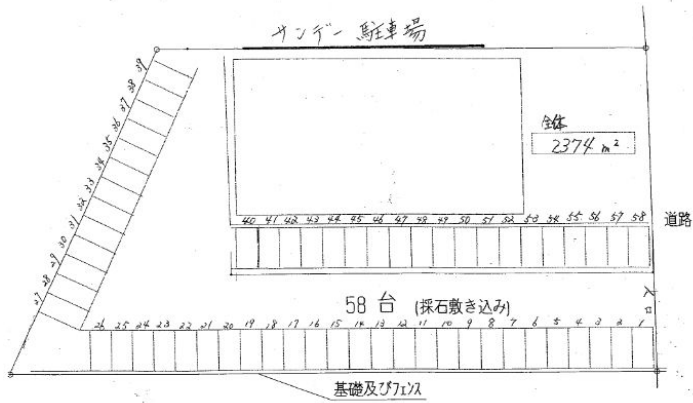

江陽にある58台収容の大きな月極駐車場

1台

[駐車場] 1台

サンデー駐車場

賃料	4,000円		
敷金		保証金	
仲介料	1ヶ月相当 (税込)		
諸費用			
保証会社	利用必須 アーク賃貸保証(4,000円)		
他費用			

所在地	〒031-0801 青森県八戸市江陽2丁目		
交通			
坪単価			
現況		契約更新	2年
入居可能日	即入居可		

備考 【現況優先】
※保証会社要加入。保証委託料は月額料金の100%